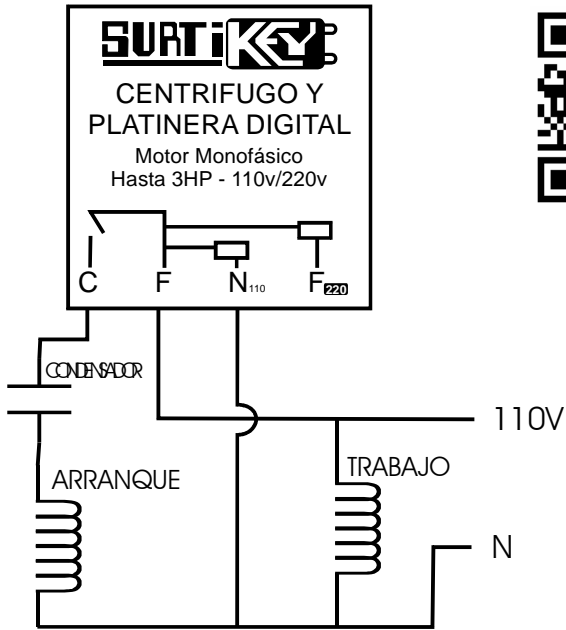

Diagrama de conexión del CENTRIFUGO Y PLATINERA DIGITAL

CONEXIÓN 110V

0212-577.5558

CONEXIÓN 220V

Inversiones SurtiLlaves, C.A.

Oficina principal: Caracas - Av. Vicente Lecuna, entre esquinas Bermúdez y San Félix - Edificio Junin, Estacionamiento