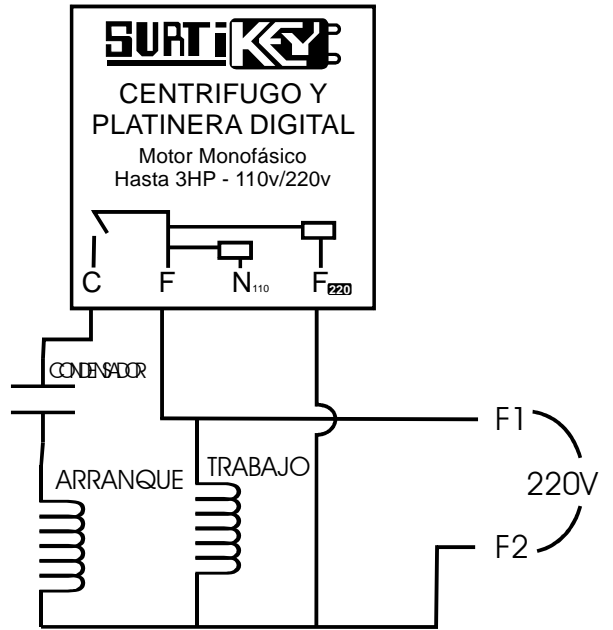

Diagrama de conexión del CENTRIFUGO Y PLATINERA DIGITAL

CONEXIÓN 110V

0212-577.5558

CONEXIÓN 220V

Inversiones SurtiLlaves, C.A.

Oficina principal: Caracas - Av. Vicente Lecuna, entre esquinas Bermúdez y San Félix - Edificio Junin, Estacionamiento